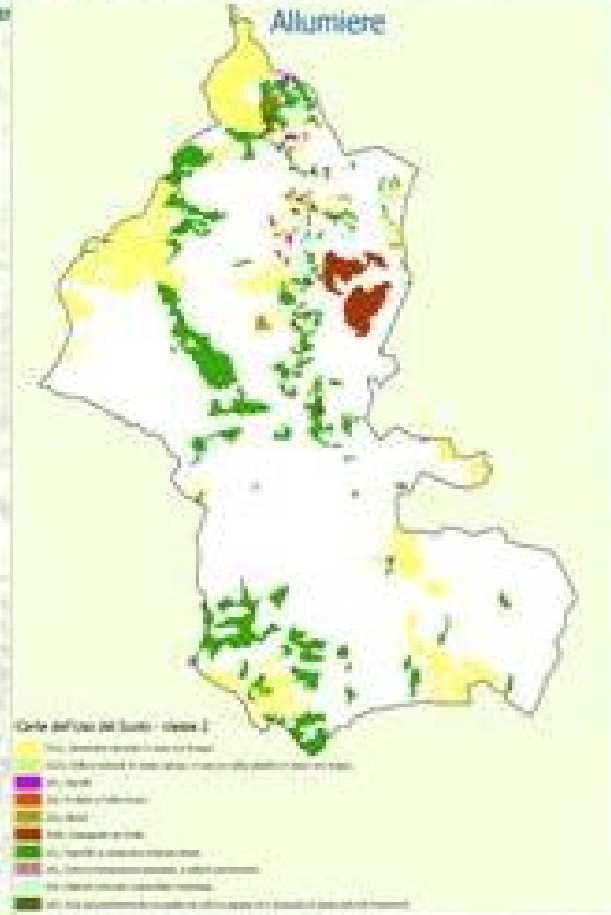

Comune di Montorio

Comune di Tolle

Comune di Alcamo

Comune di Civita Montana

Montorio al Vomano  
Comune di Montorio

Università degli Studi di Macerata

Università degli Studi di Tolle

Università degli Studi di Alcamo

- A: Cavallo Maremmano
- B: Cavallo Tolfetano
- C: Asino dell'Amiata
- D: Bovino Maremmano
- E: Asino Tolfetano

Project co-financed by the European Regional Development Fund

4th EC- Nitr - 89/04/2010