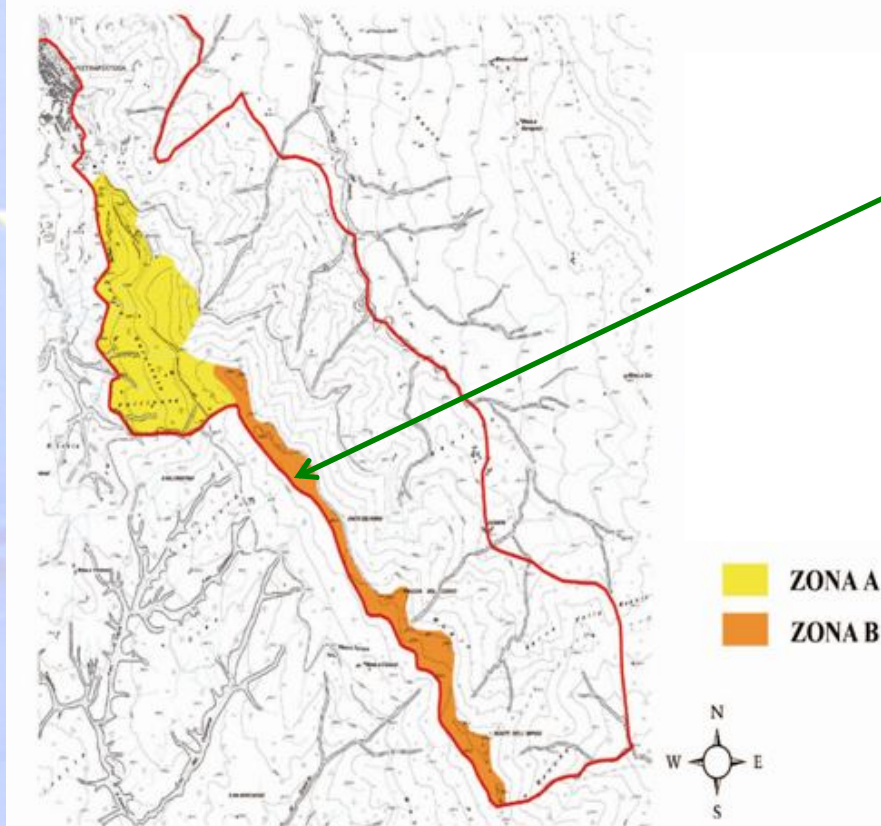

## Azione C.2: Eradicazione delle esotiche e delle specie ruderali nitrofile

Pietrapertosa 17 maggio 2012

PROVINCIA DI POTENZA

Parco Regionale  
Gattipoli  
Cognato Piccole  
Dolomiti Lucane

PROVINCIA  
DI ROMA

Università di Roma

Tor Vergata

Confederazione italiana agricoltori

Azione C.2: Eradicazione delle esotiche e delle specie ruderali nitrofile

## UBICAZIONE DEGLI INTERVENTI

SIC IT 9210105 - DOLOMITI DI PIETRAPERTOSA

Eradicazione esotica

*Ailanthus altissima*  
presente a macchia di leopardo  
su tutta l'area d'intervento  
Superficie  $\approx$  2 ha

## REALIZZAZIONE DEGLI INTERVENTI

*Eradicazione esotica*

*Ailanthus altissima*  
presente a macchia di leopardo  
su tutta l'area d'intervento  
Superficie  $\approx$  2 ha

*Cercinatura*

Azione C.2: Eradicazione delle esotiche e delle specie ruderali nitrofile